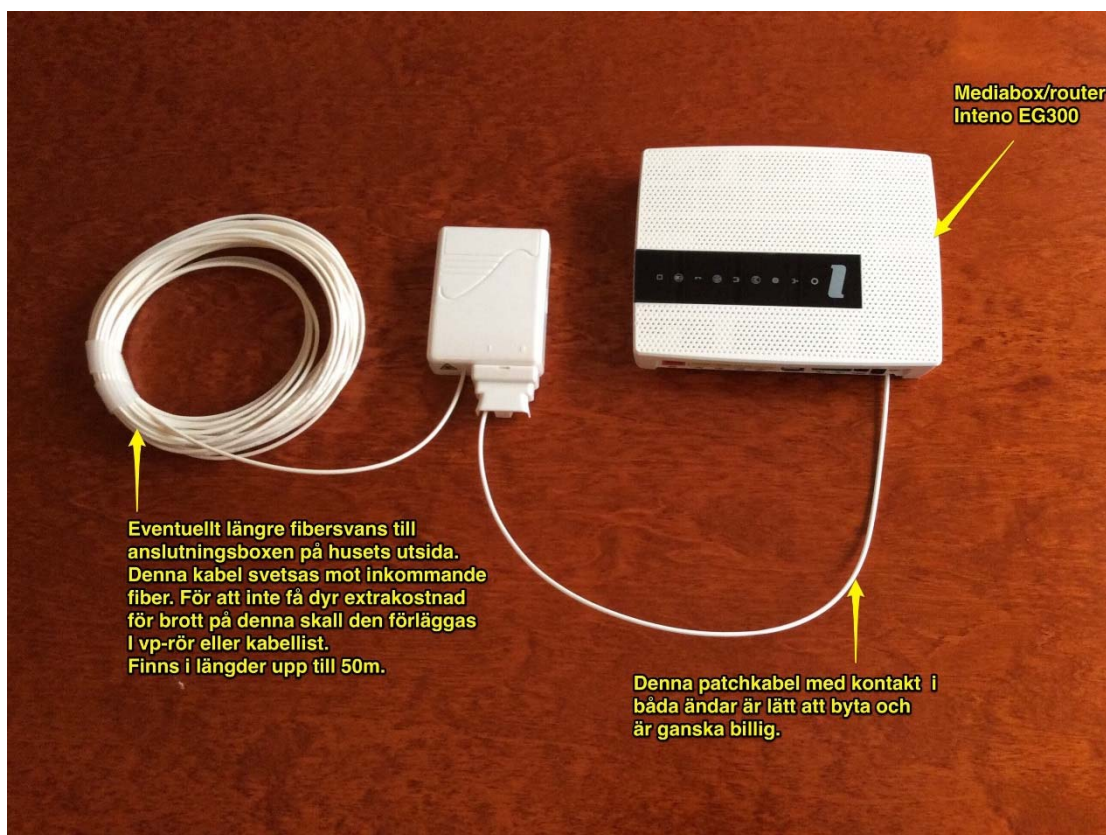

Om det inte är möjligt att montera fastighetsboxen på insidan, mitt emot yttre anslutningsboxen, finns en möjlighet att montera fastighetsboxen på detta alternativa sätt.

OBS! Mediaboxen (med inbyggd router) Inteno EG300 levereras från din tjänsteleverantör NetAtOnce.

[Här finns en video](#) som visar hur mediaboxen ansluts.