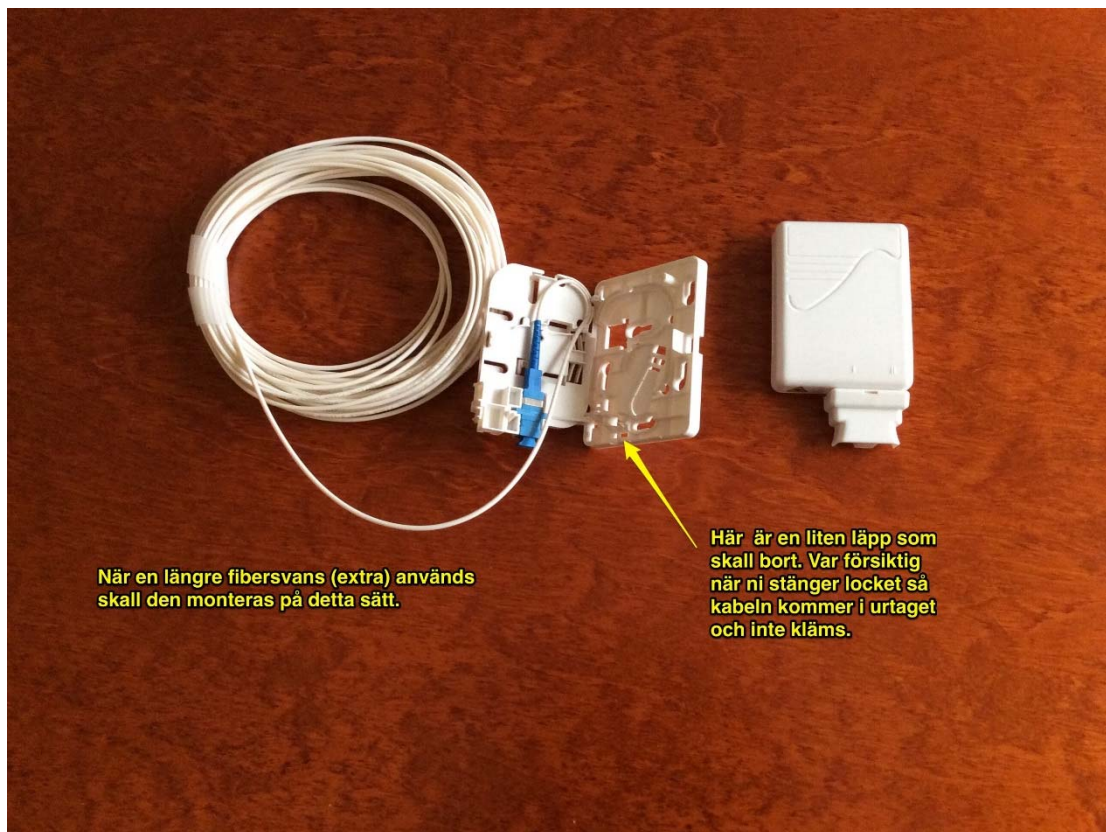

Om det inte är möjligt att montera fastighetsboxen på insidan, mitt emot yttre anslutningsboxen, finns en möjlighet att montera fastighetsboxen på detta alternativa sätt.

OBS! Mediaboxen (med inbyggd router) Inteno EG300 levereras från din tjänsteleverantör NetAtOnce.

[Här finns en video](#) som visar hur mediaboxen ansluts.